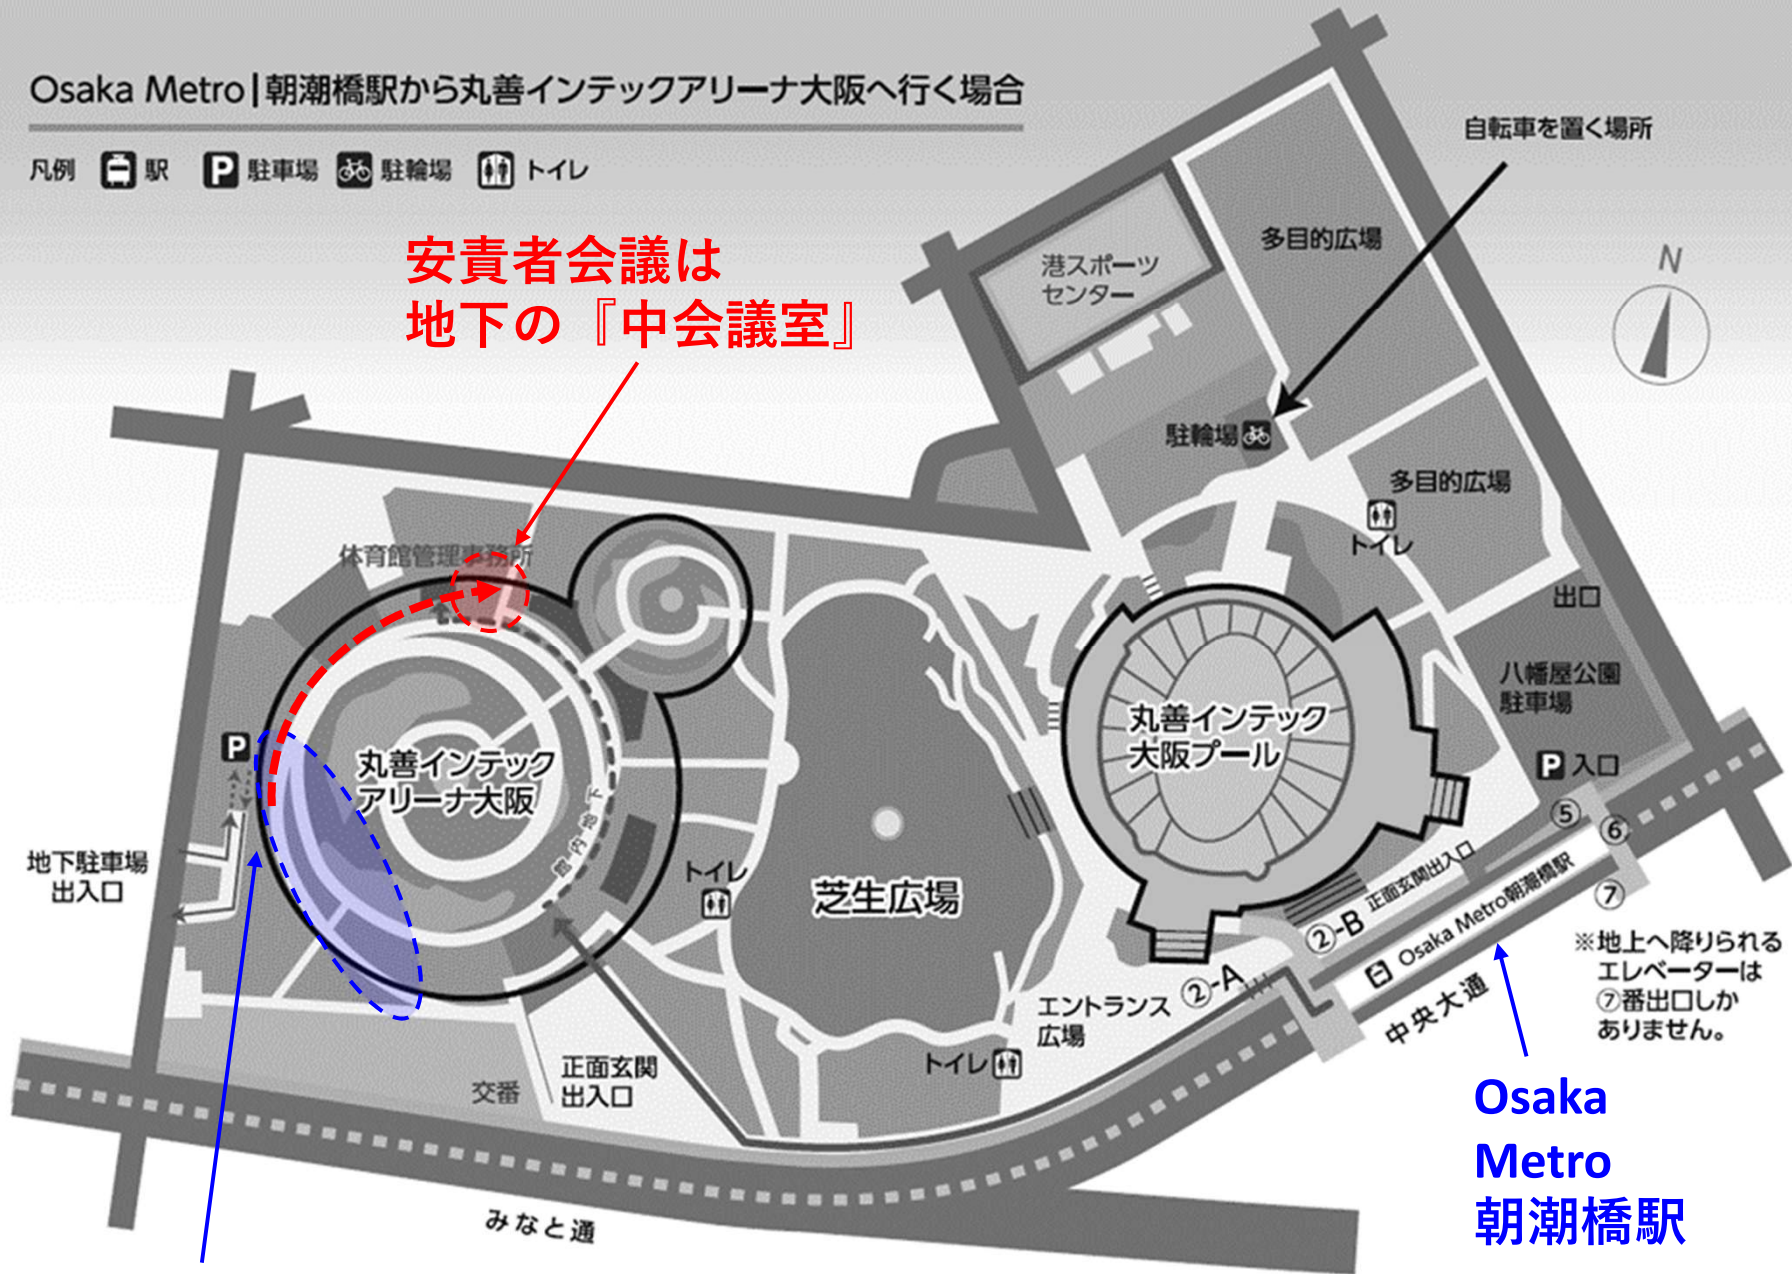

Osaka Metro | 朝潮橋駅から丸善インテックアリーナ大阪へ行く場合

凡例 駅 駐車場 駐輪場 トイレ

安責者会議は
地下の『中会議室』

地下駐車場

Osaka
Metro
朝潮橋駅

※地上へ降りられる
エレベーターは
⑦番出口しか
ありません。