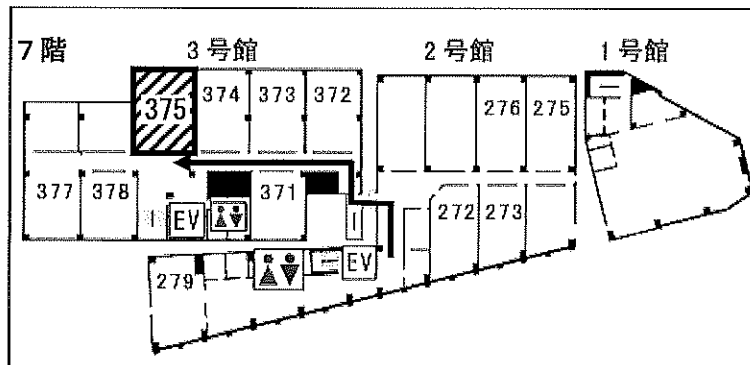

## 職長・安責者能力向上教育 京都会場案内

【研修会場】 学校法人 京都中央学院 (Y I Cグループ)

3号館 7階 375教室

【住所】 〒600-8236 京都市下京区油小路通塩小路下る西油小路町 27 番地

【注意事項】

1. 会場に駐車場はありませんので、公共交通機関のご利用をお願いいたします。  
やむを得ずお車でのご越しの際は、近隣コインパーキングをご利用ください。
2. 会場は全館禁煙となっております。  
近隣は条例で喫煙禁止となっておりますので、公共の喫煙所をご利用ください。  
最寄りの公共喫煙所は「東塩小路公園」内にありますが、少し距離がありますので、研修に支障のない範囲内でご判断願います。

※ 2号館正面入口から入ってエレベータで7階まで上がり、  
矢印のように渡り廊下を通して3号館に移動してください。