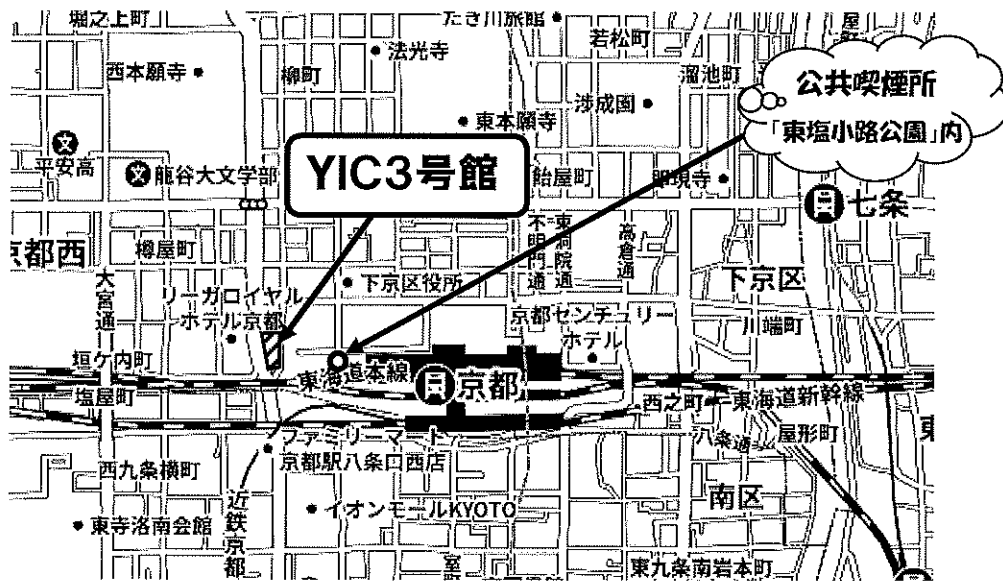

## 職長・安責者能力向上教育 京都会場案内

【研修会場】 学校法人 京都中央学院 (Y I Cグループ)

3号館 7階 375教室

【住所】 〒600-8236 京都市下京区油小路通塩小路下る西油小路町 27 番地

【注意事項】

1. 会場に駐車場はありませんので、公共交通機関のご利用をお願いいたします。  
やむを得ずお車でのご越しの際は、近隣コインパーキングをご利用ください。
2. 会場は全館禁煙となっております。  
近隣は条例で喫煙禁止となっておりますので、公共の喫煙所をご利用ください。  
最寄りの公共喫煙所は「東塩小路公園」内にありますが、少し距離がありますので、研修に支障のない範囲内でご判断願います。

※ 2号館正面入口から入ってエレベータで7階まで上がり、  
矢印のように渡り廊下を通して3号館に移動してください。